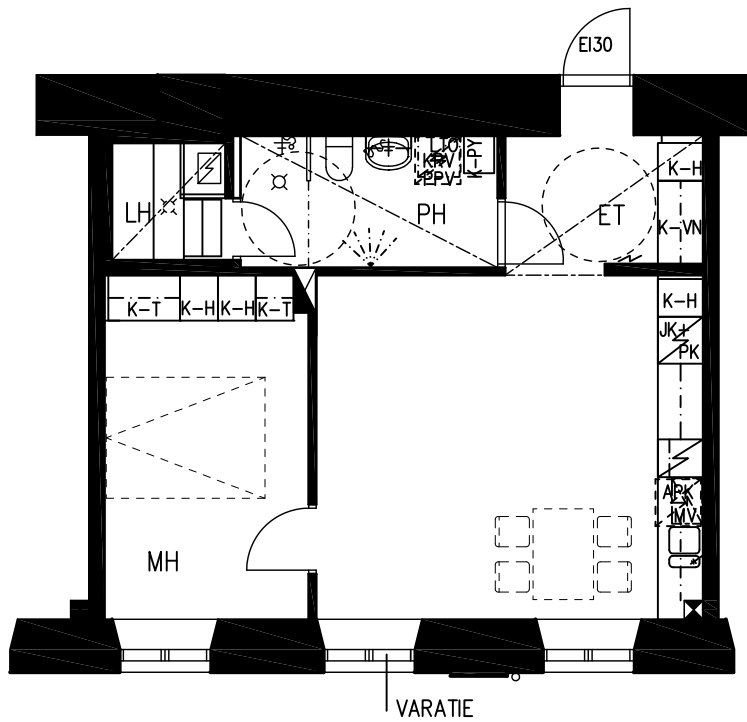

RAKENNUS 25  
PARAATIKATU 15  
15700 LAHTI

H+TUPAK.+S 50.5 m<sup>2</sup>

HUON. 9, 2. KRS

2. KERROS