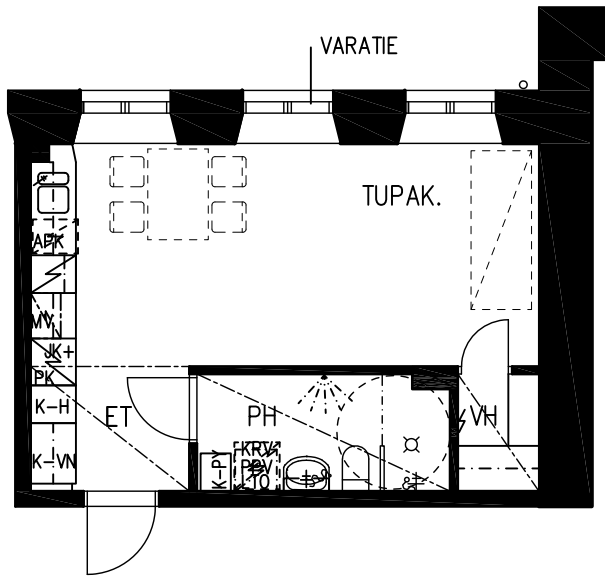

RAKENNUS 25  
PARAATIKATU 15  
15700 LAHTI

TUPAK. 30.5 m<sup>2</sup>

HUON. 5, 1. KRS

1. KERROS