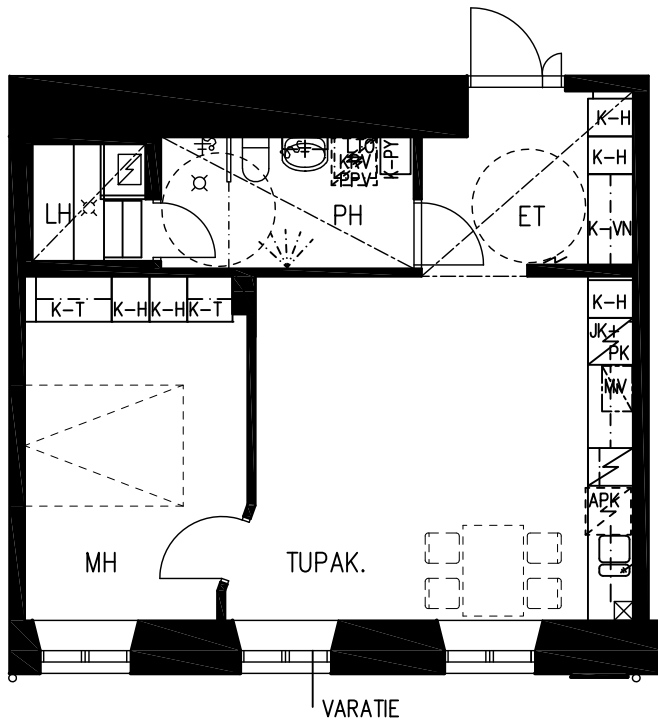

RAKENNUS 25
PARAATIKATU 15
15700 LAHTI

H+TUPAK.+S 51.0 m²

HUON. 2, 1. KRS

1. KERROS