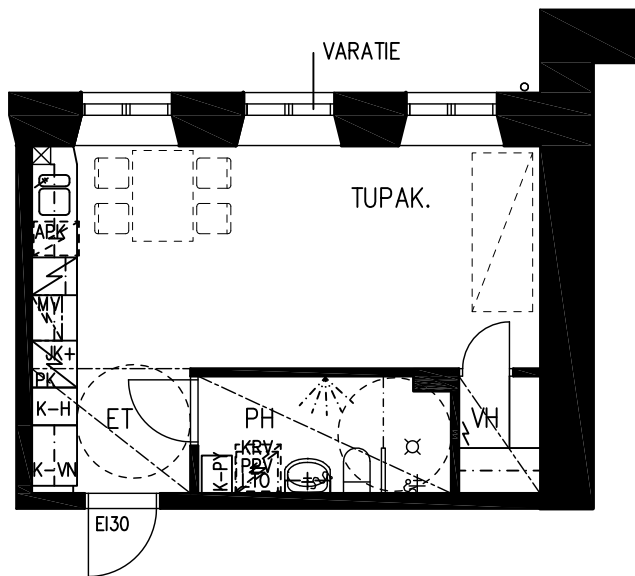

RAKENNUS 25
PARAATIKATU 15
15700 LAHTI

TUPAK. 30.5 m²

HUON. 14, 2. KRS

0 1 2 3 4 5 m
1:100

2. KERROS