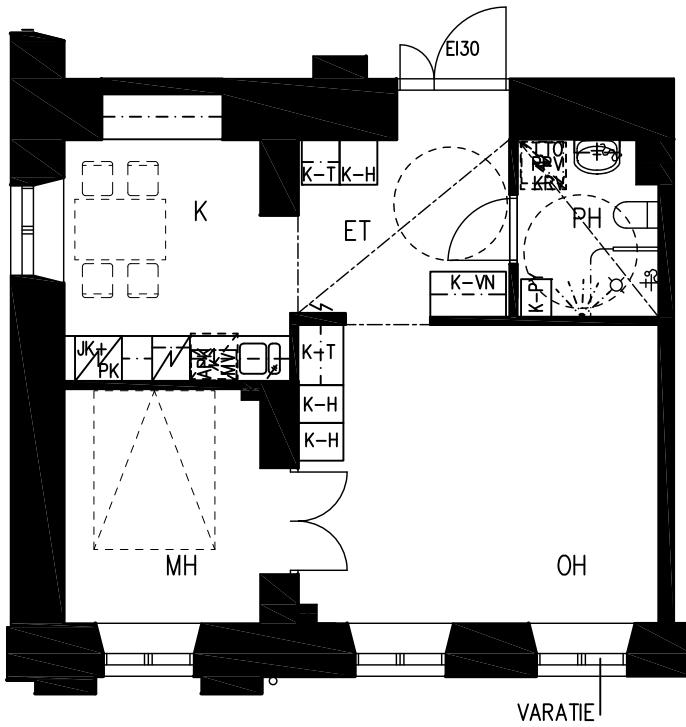

RAKENNUS 25  
PARAATIKATU 15  
15700 LAHTI

2H+K 48.0 m<sup>2</sup>

HUON. 11, 2. KRS

2. KERROS